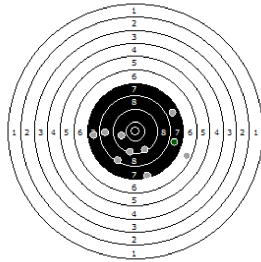

**giovanna elia  
am 26.06.11**

**2**

**Statistik**

Schusswert IZ	10	9	8	7	6	5	4	3	2	1	0	<b>Gesamt (Ganze Ringe): 154</b>
Anzahl	1	1	6	3	8	1	0	1	0	0	0	<b>Gesamt (Zehntel Ringe): 166,3</b>

**Serie 1**

Volle Ringe	9	7	9	9	8	7	7	8	6	7	<b>77 Ringe</b>
Zehntel	9,8	7,7	9,4	9,4	8,6	7,5	7,8	8,4	6,6	7,9	<b>83,1 Ringe</b>
Teiler	894,7	2576,8	1235,7	1279,7	1862,6	2768,3	2532,3	2061,1	3459,5	2443,7	-
Innenzehner											<b>Anzahl: 0</b>

**Serie 2**

Volle Ringe	7	7	9	8	9	7	10	9	4	7	<b>77 Ringe</b>
Zehntel	7,3	7,8	9,6	8,2	9,5	7,8	10,6	9,7	4,9	7,8	<b>83,2 Ringe</b>
Teiler	2941,4	2515	1054,3	2214,9	1200,4	2493,3	276,6	991,4	4846,4	2487,8	-
Innenzehner							X				<b>Anzahl: 1</b>